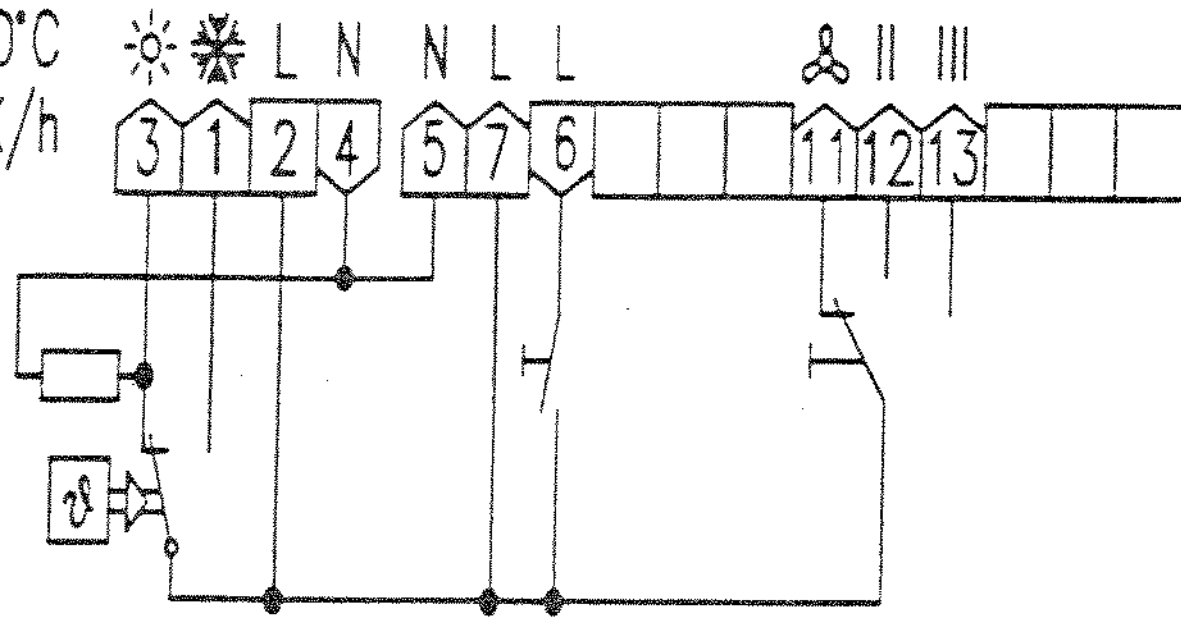

MTR52.041 $T_{max} = 30^{\circ}C$
250 V~ 4K/h

KI.:3 10 (4) A

KI.:11,12,13 6 (3) A

KI.:1 5 (2) A

תעשיות חשמל בע"מ
דיזנגוף 257 ת"א
טל. 03-6046634
פקס 03-5467452